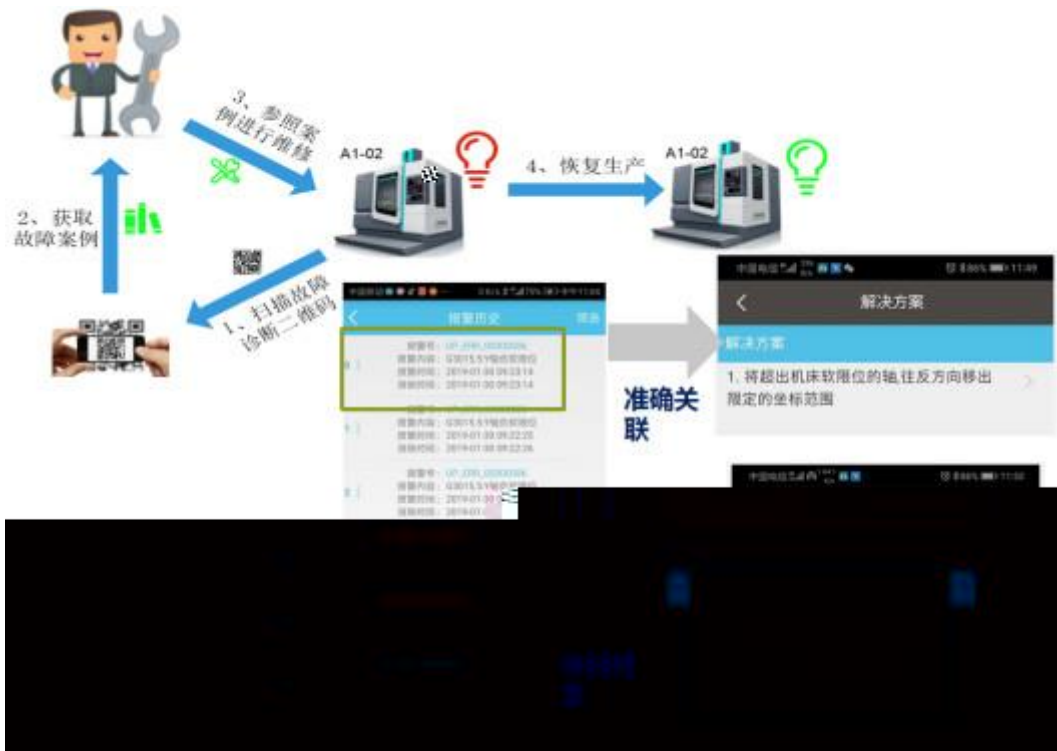

BOCHI CLOUD客户端

软件版本:V4.30.577

版权: Copyright© 2019 宝鸡机床集团

Android 下载

点击此处进入
登录界面

4. 用户查看报修响应状态及报修历史记录